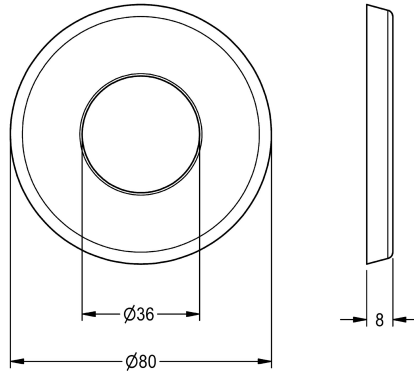

### Násuvná rozeta

Modell-Linie: SPARE-PARTS-GENER. | EAQLN0008

Příslušenství a funkční díly | Příslušenství Umyvadlové armatury

#### KWC-No.

2000104892

Násuvná rozeta, s O-kroužkem, chromovaná