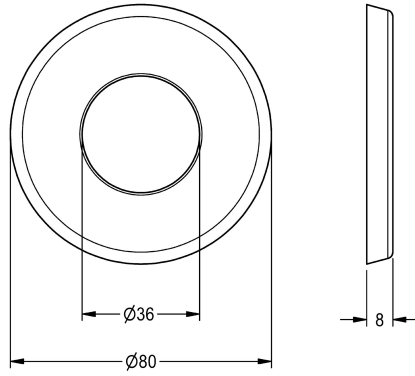

KWC

Schubrosette

Modell-Linie: SPARE-PARTS-GENER. | EAQLN0008
Zubehör und Funktionsteile | Ersatzteile Armaturen

KWC-Nr.

2000104892

Schubrosette, mit O-Ring, verchromt

Technische Daten

Füllmenge

1

Mengeneinheit

Stück