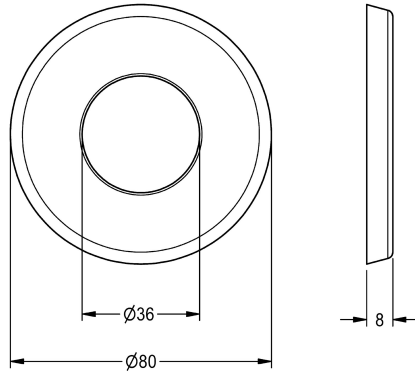

KWC

Schubrosette

Modell-Linie: SPARE-PARTS-GENER. | EAQLN0008
Zubehör und Funktionsteile | Ersatzteile Armaturen

KWC-Nr.

2000104892

Schubrosette, mit O-Ring, verchromt

Technische Daten

Füllmenge

1

Mengeneinheit

Stück

teamNumber

0