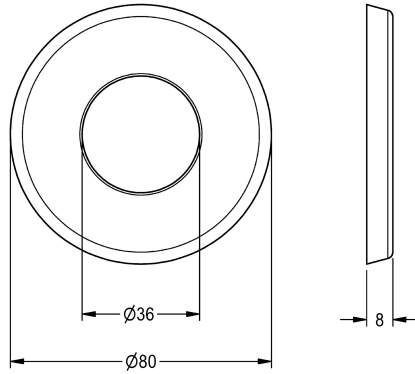

### Roseta encastrable

Modell-Linie: SPARE-PARTS-GENER. | EAQLN0008

Piezas de repuesto | Accesorio Griferías de lavado

**KWC-No.**

**2000104892**

Roseta encastrable, con junta tórica, cromada

**Datos técnicos**

Cantidad

1

Cantidad de unidades de medición

Piezas