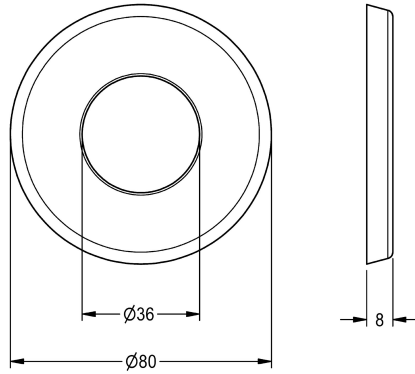

KWC

Rosace coulissante

Modell-Linie: SPARE-PARTS-GENER. | EAQLN0008
Pièces de rechange | Pièces de rechange robinetterie

KWC-No.

2000104892

Rosace coulissante, avec joint torique, chromée

Données techniques

Unité de remplissage

1

Unité de mesure

Pièce