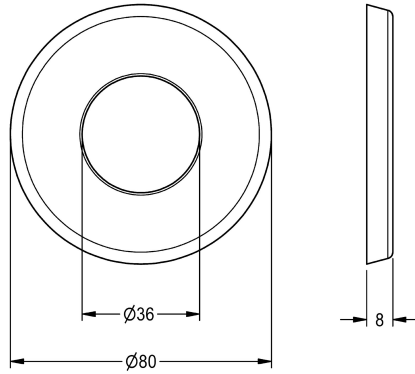

KWC

Rosace coulissante

Modell-Linie: SPARE-PARTS-GENER. | EAQLN0008
Pièces de rechange | Pièces de rechange robinetterie

KWC-No.

2000104892

Rosace coulissante, avec joint torique, chromée

Données techniques

Unité de remplissage

1

Unité de mesure

Pièce

teamNumber

0