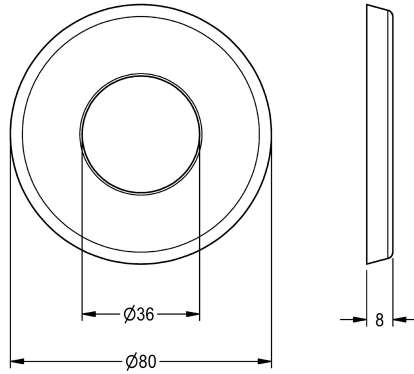

KWC Rosetta

Modell-Linie: SPARE-PARTS-GENER. | EAQLN0008
Ricambi | Accessori per rubinetterie per lavabi

KWC-No.

2000104892

Rosetta con O-ring, cromato

Dati tecnici

Capacità

1