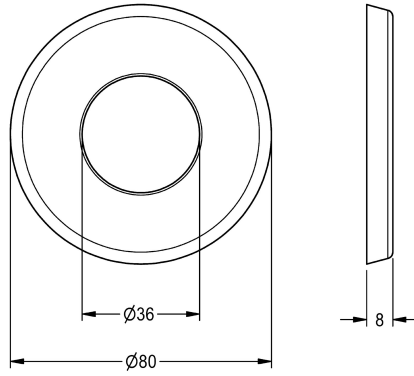

## KWC

Rosetta

Modell-Linie: SPARE-PARTS-GENER. | EAQLN0008

Ricambi | Accessori per rubinetterie per lavabi

**KWC-No.**

**2000104892**

Rosetta con O-ring, cromato

**Dati tecnici**

Capacità

1

Quantità UOM

Pezzi