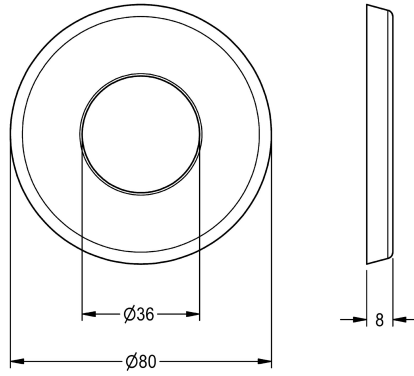

KWC Schuifrozet

Modell-Linie: SPARE-PARTS-GENER. | EAQLN0008
Reserve onderdelen | Reserve-onderdelen kranen

KWC-No.

2000104892

Schuifrozet, met O-ring, verchromd

Technical Data

Vulhoeveelheid

1

Hoeveelheid meeteenheid

Stuk