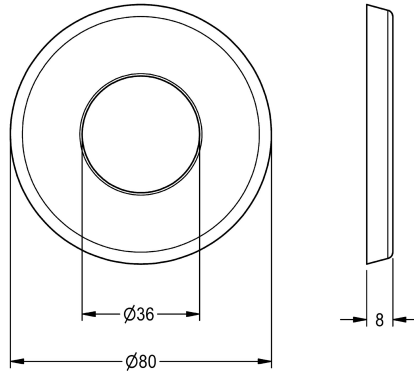

KWC

Push-on rosette

Modell-Linie: SPARE-PARTS-GENER. | EAQLN0008

Aksesoria i elementy funkcyjne | Części zamienne do armatur umywalkowych

KWC-No.

2000104892

Rozeta z uszczelką, chromowana.

Dane techniczne

Pojemność

1

Ilość uom

Sztuki