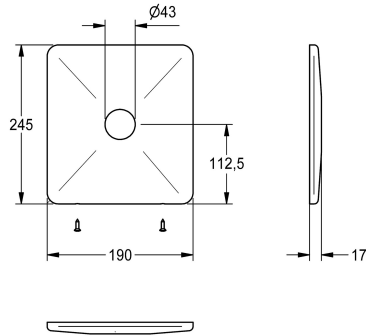

KWC Edelstahlabdeckplatte

Modell-Linie: SPARE-PARTS-GENER. | EFLSY0046
Zubehör und Funktionsteile | Ersatzteile Spülarmaturen

KWC-Nr.

2000104897

Edelstahlabdeckplatte 205 x 225 mm, mit Bohrung für Druckknopfbetätigung und Befestigungsschrauben für

Halterahmen.

Technische Daten

Füllmenge

1

Mengeneinheit

Stück

teamNumber

0