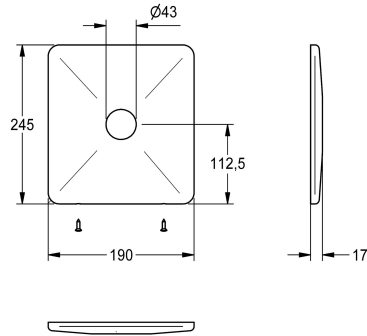

KWC Edelstahlabdeckplatte

Modell-Linie: SPARE-PARTS-GENER. | EFLSY0046
Zubehör und Funktionsteile | Ersatzteile Spülarmaturen

KWC-Nr.

2000104897

Edelstahlabdeckplatte 205 x 225 mm, mit Bohrung für
Druckknopfbetätigung und Befestigungsschrauben für

Halterahmen.

Technische Daten

Füllmenge

1

Mengeneinheit

Stück