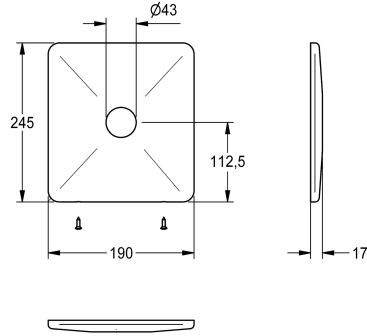

KWC

Stainless steel cover plate

Modell-Linie: SPARE-PARTS-GENER. | EFLSY0046

Pièces de rechange | Pièces de rechange système de rinçage

KWC-No.

2000104897

plaque de recouvrement 205 x 225 mm

Données techniques

Unité de remplissage

1

Unité de mesure

Pièce

teamNumber

0