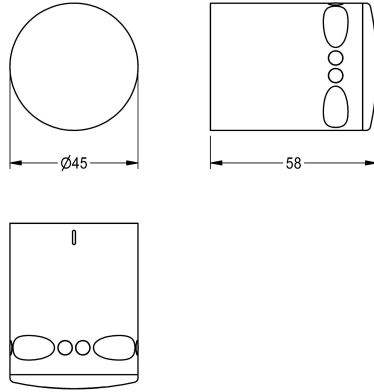

KWC

Temperature handle

Modell-Linie: SPARE-PARTS-GENER. | EAQLT0013

Ricambi | Ricambi per rubinetteria doccia

KWC-No.

2000104908

Leva per regolazione temperatura

Dati tecnici

Capacità

1

Quantità UOM

Pezzi

teamNumber

0