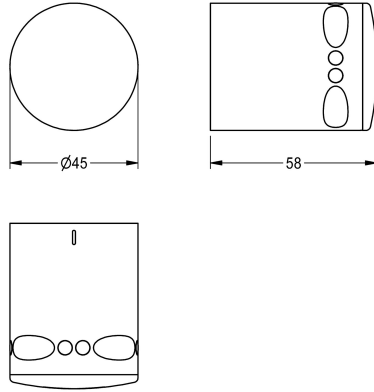

KWC

Temperaturwahlgriff

Modell-Linie: SPARE-PARTS-GENER. | EAQLT0013
Zubehör und Funktionsteile | Ersatzteile Duschen

KWC-Nr.

2000104908

Temperaturwahlgriff aus Metall, für Thermoelement mit nicht steigender Spindel, komplett mit Verschlussplättchen.

Technische Daten

Füllmenge

1

Mengeneinheit

Stück