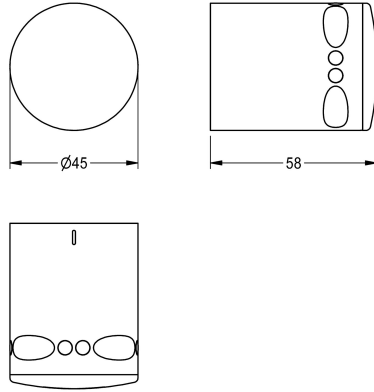

KWC

Temperaturwahlgriff

Modell-Linie: SPARE-PARTS-GENER. | EAQLT0013
Zubehör und Funktionsteile | Ersatzteile Duschen

KWC-Nr.

2000104908

Temperaturwahlgriff aus Metall, für Thermoelement mit nicht steigender Spindel, komplett mit Verschlussplättchen.

Technische Daten

Füllmenge

1

Mengeneinheit

Stück

teamNumber

0