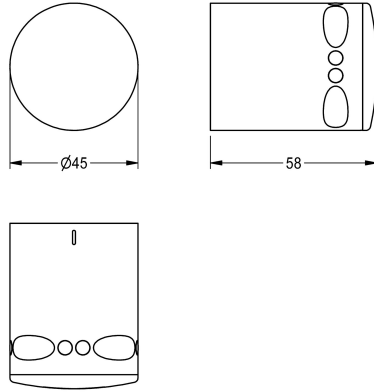

KWC Temperaturwahlgriff

Modell-Linie: SPARE-PARTS-GENER. | EAQLT0013
Zubehör und Funktionsteile | Ersatzteile Duschen

KWC-Nr.

2000104908

Temperaturwahlgriff aus Metall, für Thermoelement mit nicht steigender Spindel, komplett mit Verschlussplättchen.

Technische Daten

Füllmenge

1

Mengeneinheit

Stück