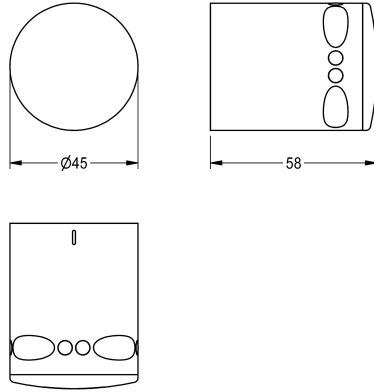

KWC

Temperature handle

Modell-Linie: SPARE-PARTS-GENER. | EAQLT0013

Pièces de rechange | Pièces de rechange robinetterie de douche

KWC-No.

2000104908

Temperature handle made of metal, for thermocouple with non-rising

single, complete with cover.

Données techniques

Unité de remplissage

1

Unité de mesure

Pièce

teamNumber

0