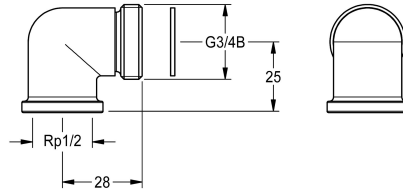

KWC

Připojovací sada

Modell-Linie: SHOWER-ACCESSORY | ZSHOW0006

Sprchové armatury | Příslušenství Sprchy

KWC-No.

2000104916

Připojovací sada pro sprchový panel u stávající sady pro hrubou stavbu KWC Aquarotter 195 x 215 mm

Připojovací sada pro sprchový panel u stávající sady pro hrubou stavbu 195 x 215 mm, skládá se z kolena 90°, G 1/2 x G 3/4 B a těsnění, 2

kusy
v balení.

Technické údaje

Množství

2

Množství uom

kusy