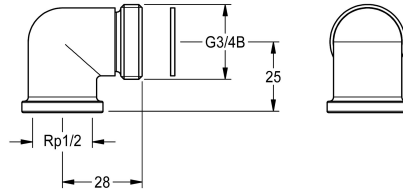

KWC

Anschluss-Set für Duschpaneel

Modell-Linie: SHOWER-ACCESSORY | ZSHOW0006

Duscharmaturen | Zubehör Duschen

KWC-Nr.

2000104916

Anschluss-Set für Duschpaneel bei vorhandenen KWC
Wandebaukasten 195 x 215 mm

Anschluss-Set für Duschpaneel bei vorhandenem
Wandebaukasten 195 x 215 mm, bestehend aus Winkel 90°, G

1/2 x G 3/4 B und Dichtung, Inhalt 2 Stück.

Technische Daten

Füllmenge
Mengeneinheit
lgPosNumber

2
Stücke
63FJ850