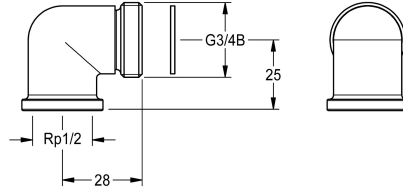

KWC

Anschluss-Set für Duschpaneel

Modell-Linie: SHOWER-ACCESSORY | ZSHOW0006

Duscharmaturen | Zubehör Duschen

KWC-Nr.

2000104916

Anschluss-Set für Duschpaneel bei vorhandenen KWC
Wandebaukasten 195 x 215 mm

Anschluss-Set für Duschpaneel bei vorhandenem
Wandebaukasten 195 x 215 mm, bestehend aus Winkel 90°, G

1/2 x G 3/4 B und Dichtung, Inhalt 2 Stück.

Technische Daten

Füllmenge
Mengeneinheit
teamNumber

2
Stücke
0