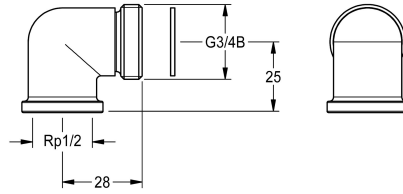

KWC

Anschluss-Set für Duschpaneel

Modell-Linie: SHOWER-ACCESSORY | ZSHOW0006

Duscharmaturen | Zubehör Duschen

KWC-Nr.

2000104916

Anschluss-Set für Duschpaneel bei vorhandenen KWC
Wandebaukasten 195 x 215 mm

Anschluss-Set für Duschpaneel bei vorhandenem
Wandebaukasten 195 x 215 mm, bestehend aus Winkel 90°, G

1/2 x G 3/4 B und Dichtung, Inhalt 2 Stück.

Technische Daten

Füllmenge

2

Mengeneinheit

Stücke