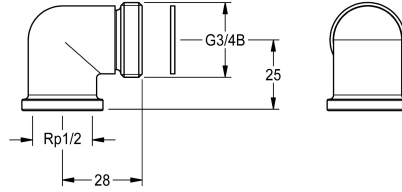

## KWC

Juego de conexión para panel de ducha

Modell-Linie: SHOWER-ACCESSORY | ZSHOW0006

Duchas | Accesorios Ducha

### KWC-No.

**2000104916**

Juego de conexión para panel de ducha en cajas de montaje en pared KWC existentes 195 x 215 mm

Juego de conexión para panel de ducha si se dispone de caja de montaje en la pared de 195 x 215 mm, compuesto por una

escuadra de 90°; G 1/2 x G 3/4 B y junta, 2 unidades por embalaje.

### Datos técnicos

Cantidad

2

Cantidad de unidades de medición

Piezas