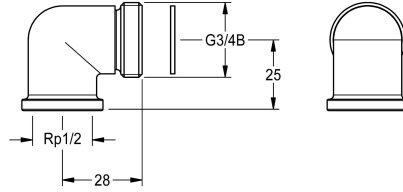

#### KWC-No.

**2000104916**

Suihkupaneelin liitäntäsarja olemassa olevaan KWC-seinälaatikkoon 195 x 215 mm

Liitäntäsarja suihkupaneelia varten KWC esiasennuskoteloon 195x215 mm, osat: kulma 90°, 1/2" x 3/4" ja tiiviste,

#### Tekniset tiedot

Täyttömäärä

2

Määrä mittayksikkö

Kappaleita

lviCode

0