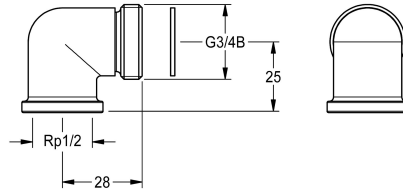

KWC

Kit de connexion pour panneau de douche

Modell-Linie: SHOWER-ACCESSORY | ZSHOW0006

Douches | Accessoires

KWC-No.

2000104916

Kit de connexion pour panneau de douche pour boîte d'encastrement KWC 195 x 215 mm existante

Kit de raccordement entre panneau de douche et armoire à montage affleurant de 195 x 215 mm, comprenant un coude à 90°

et un joint G 1/2 x G 3/4 B. Emballage contenant 2 pièces.

Données techniques

Unité de remplissage

2

Unité de mesure

Pièces