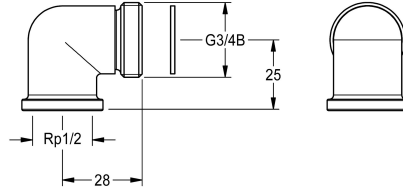

KWC

Kit de connexion pour panneau de douche

Modell-Linie: SHOWER-ACCESSORY | ZSHOW0006

Douches | Accessoires

KWC-No.

2000104916

Kit de connexion pour panneau de douche pour boîte d'encastrement KWC 195 x 215 mm existante

Kit de raccordement entre panneau de douche et armoire à montage affleurant de 195 x 215 mm, comprenant un coude à 90°

et un joint G 1/2 x G 3/4 B. Emballage contenant 2 pièces.

Données techniques

Unité de remplissage

2

Unité de mesure

Pièces

teamNumber

0