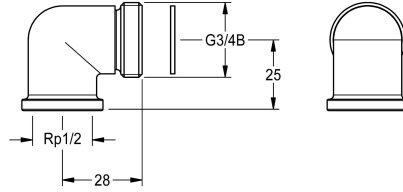

KWC

Aansluitset voor douchepaneel

Modell-Linie: SHOWER-ACCESSORY | ZSHOW0006

Douches | Accessoires voor douches

KWC-No.

2000104916

Aansluitset voor douchepaneel bij aanwezige KWC inbouwdoos
195 x 215 mm

Aansluitset voor douchepaneel bij aanwezige KWC inbouwdoos
195 x 215 mm, bestaand uit hoekstuk 90° G 1/2 x G 3/4 B en

afdichting. Verpakt per 2 stuks.

Technical Data

Vulhoeveelheid

2

Hoeveelheid meeteenheid

Stuk