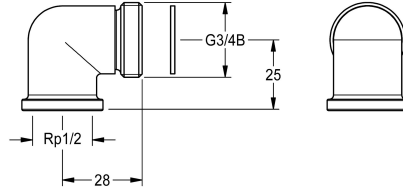

### Connection set for shower panel

Modell-Linie: SHOWER-ACCESSORY | ZSHOW0006

Duschar | Kompletterande delar duschar

#### KWC-No.

**2000104916**

Connection set for shower panel with existing 195 x 215 mm KWC flush-mounting cabinet

Anslutningsatts för duschpanel för infällt skåp 195 x 215 mm, bestående av vinkel 90°, G 1/2 x G 3/4 B och tätning, packning