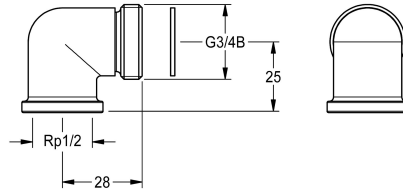

### Connection set for shower panel

Modell-Linie: SHOWER-ACCESSORY | ZSHOW0006

Duschar | Kompletterande delar duschar

#### KWC-No.

**2000104916**

Connection set for shower panel with existing 195 x 215 mm KWC flush-mounting cabinet

Anslutningsatts för duschpanel för infällt skåp 195 x 215 mm, bestående av vinkel 90°, G 1/2 x G 3/4 B och tätning, packning