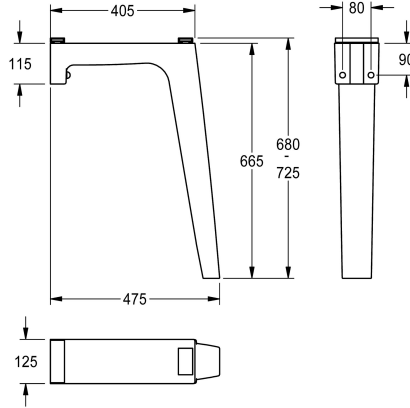

## KWC FUTURA exklusiv

Noha

Modell-Linie: FUTURA-EXKLUSIV | SANW0118

Umyvadla | Příslušenství Umyvadla

### KWC-No.

**2000105049**

pro horní hranu umyvadla 700 mm

**2000104999**

pro horní hranu umyvadla 800 mm

Noha k montáži na stěnu, z minerálního materiálu pojeného syntetickou pryskyřicí, barva antracitová, pro řadové umyvadlo FUTURA exklusiv s horní hranou 800 mm.

Rozměry 125 x 665 x 475 mm (š x v x h)