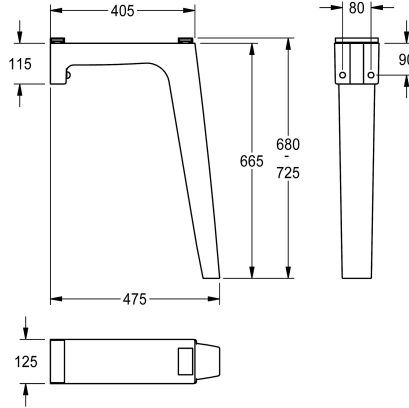

KWC FUTURA exklusiv Winkelfuß

Modell-Linie: FUTURA-EXKLUSIV | SANW0118
Waschtische & Waschrinnen | Zubehör Waschtische

KWC-Nr.

2000105049

Winkelfuß für Waschrinne mit Beckenoberkante 700 mm

2000104999

Winkelfuß für Waschrinne mit Beckenoberkante 800 mm

Winkelfuß zur Wandmontage, aus kunstharzgebundenem Mineralwerkstoff, Farbton Anthrazit, für Waschrinne FUTURA exklusiv mit Beckenoberkante 800 mm.

Abmessungen 125 x 665 x 475 mm (B x H x T)

Technische Daten

Füllmenge

1

Mengeinheit

Stück

lgPosNumber

63FB75B