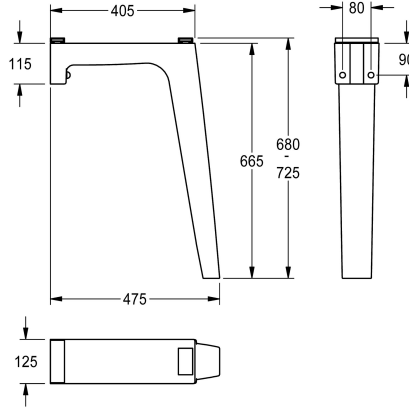

KWC FUTURA exklusiv Winkelfuß

Modell-Linie: FUTURA-EXKLUSIV | SANW0118
Waschtische & Waschrinnen | Zubehör Waschtische

KWC-Nr.

2000105049

Winkelfuß für Waschrinne mit Beckenoberkante 700 mm

2000104999

Winkelfuß für Waschrinne mit Beckenoberkante 800 mm

Winkelfuß zur Wandmontage, aus kunstharzgebundenem Mineralwerkstoff, Farbton Anthrazit, für Waschrinne FUTURA exklusiv mit Beckenoberkante 800 mm.

Abmessungen 125 x 665 x 475 mm (B x H x T)

Technische Daten

Füllmenge

1

Mengeinheit

Stück

teamNumber

0