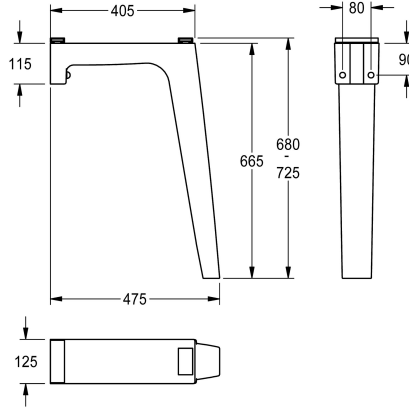

KWC FUTURA exklusiv Winkelfuß

Modell-Linie: FUTURA-EXKLUSIV | SANW0118
Waschtische & Waschrinnen | Zubehör Waschtische

KWC-Nr.

2000105049

Winkelfuß für Waschrinne mit Beckenoberkante 700 mm

2000104999

Winkelfuß für Waschrinne mit Beckenoberkante 800 mm

Winkelfuß zur Wandmontage, aus kunstharzgebundenem Mineralwerkstoff, Farbton Anthrazit, für Waschrinne FUTURA exklusiv mit Beckenoberkante 800 mm.

Abmessungen 125 x 665 x 475 mm (B x H x T)

Technische Daten

Füllmenge

1

Mengeinheit

Stück