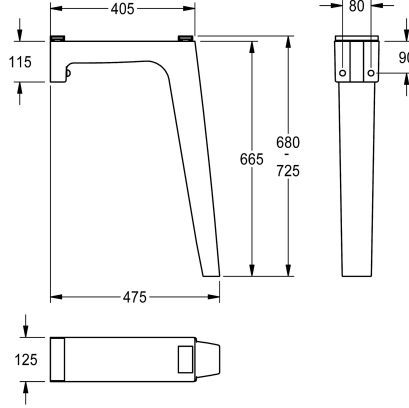

## KWC FUTURA exklusiv Seinäkannake

Modell-Linie: FUTURA-EXKLUSIV | SANW0118  
Pesualtaat | Pesualtaiden täydentävät osat

### KWC-No.

**2000105049**

Tukijalat altaan yläreunaan 700 mm

**2000104999**

Tukijalat altaan yläreunaan 800 mm

Kulmajalka FUTURA eksklusiv -sarjapesualtaaseen. MIRANIT -  
komposiittimateriaalia, väri antrasiitti. Asennuskorkeus altaan

yläreunaan 800 mm.  
Mitat 125 x 665 x 475 mm (l x k x s)

### Tekniset tiedot

Täyttömäärä

1

Määrä mittayksikkö

Kappaleita

lviCode

0