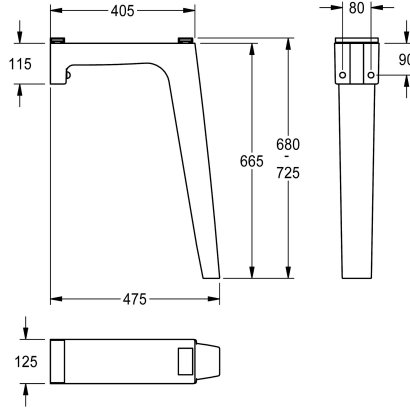

## KWC FUTURA exclusiv Pied équerre

Modell-Linie: FUTURA-EXKLUSIV | SANW0118  
Lavabos | Accessoires lavabos

### KWC-No.

**2000105049**

Pied équerre pour la vasque en 700 mm

**2000104999**

Pied équerre pour la vasque en 800 mm

Pied équerre pour montage mural, en matière minérale combinée à la résine synthétique, couleur anthracite, pour lavabos multiples FUTURA exclusiv avec bord supérieur de la vasque 800 mm.

Dimensions 125 x 665 x 475 mm (L x H x P)

### Données techniques

Unité de remplissage

1

Unité de mesure

Pièce