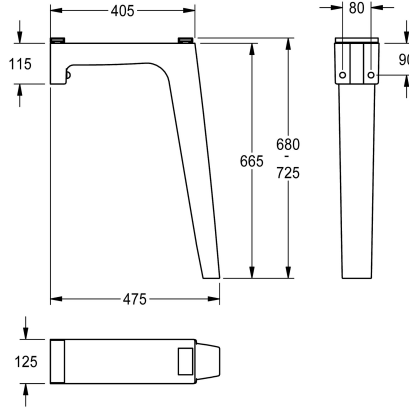

## KWC FUTURA exklusiv Gamba di supporto

Modell-Linie: FUTURA-EXKLUSIV | SANW0118  
Lavabi | Accessori per lavabi

### KWC-No.

**2000105049**

per bordo superiore del lavabo a 700 mm

**2000104999**

per bordo superiore del lavabo a 800 mm

Gamba singola in materiale minerale legato con resina sintetica, colore antracite, per il supporto del lavabo a canale FUTURA exklusiv, bordo superiore del lavabo a 800 mm

Dimensioni 125 x 665 x 475 mm (L x A x P)

### Dati tecnici

Capacità

1

Quantità UOM

Pezzi

teamNumber

0