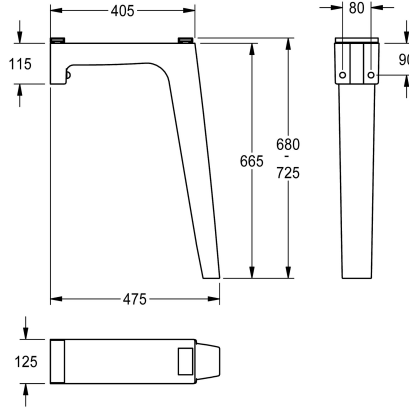

KWC FUTURA exklusiv Gamba di supporto

Modell-Linie: FUTURA-EXKLUSIV | SANW0118
Lavabi | Accessori per lavabi

KWC-No.

2000105049

per bordo superiore del lavabo a 700 mm

2000104999

per bordo superiore del lavabo a 800 mm

Gamba singola in materiale minerale legato con resina sintetica, colore antracite, per il supporto del lavabo a canale FUTURA exklusiv, bordo superiore del lavabo a 800 mm

Dimensioni 125 x 665 x 475 mm (L x A x P)

Dati tecnici

Capacità

1

Quantità UOM

Pezzi