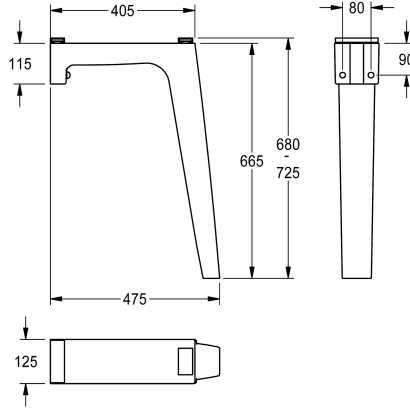

### KWC-No.

**2000105049**  
wastafelbovenkant 700 mm

**2000104999**  
wastafelbovenkant 800 mm

Poot voor wandmontage, van kunstharisgebonden mineraal materiaal, kleur antraciet, voor wasgoot FUTURA exclusiv, wastafelbovenkant 800 mm.

Afmetingen 125 x 665 x 475 mm (B x H x D)

### Technical Data

Vulhoeveelheid

1

Hoeveelheid meeteenheid

Stuk