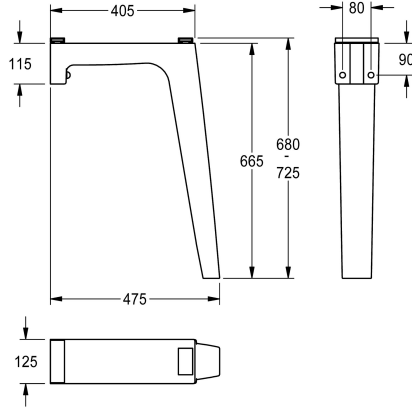

### KWC-No.

**2000105049**  
wastafelbovenkant 700 mm

**2000104999**  
wastafelbovenkant 800 mm

Hoekijzer voor wandmontage, van kunstharisgebonden mineraal materiaal, kleur antraciet, voor wasgoot FUTURA exclusief, wastafelbovenkant 800 mm.

Afmetingen 125 x 665 x 475 mm (B x H x D)

### Technical Data

Vulhoeveelheid

1

Hoeveelheid meeteenheid

Stuk