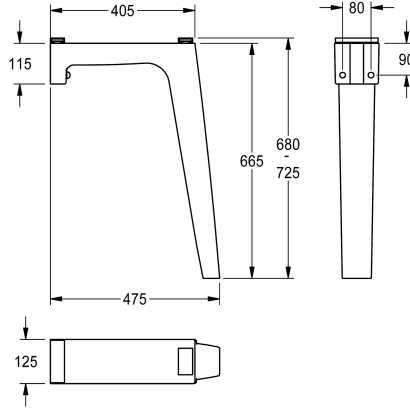

KWC FUTURA exclusiv Hoekijzer

Modell-Linie: FUTURA-EXKLUSIV | SANW0118
Wastafels | Toebehoren wastafels

KWC-No.

2000105049
wastafelbovenkant 700 mm

2000104999
wastafelbovenkant 800 mm

Hoekijzer voor wandmontage, van kunstharsgebonden mineraal materiaal, kleur antraciet, voor wasgoot FUTURA exclusief, wastafelbovenkant 800 mm.

Afmetingen 125 x 665 x 475 mm (B x H x D)

Technical Data

Vulhoeveelheid

1

Hoeveelheid meeteenheid

Stuk