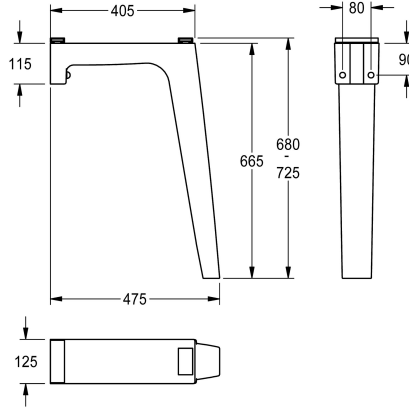

KWC FUTURA exklusiv Półnoga kątowa

Modell-Linie: FUTURA-EXKLUSIV | SANW0118
Umywalki | Wyposażenie dodatkowe do umywalk

KWC-No.

2000105049

do górnej krawędzi umywalki na wysokości 700 mm

2000104999

do górnej krawędzi umywalki na wysokości 800 mm

Półnoga kątowa do montażu ściennego, wykonana ze związanego żywicy syntetyczną kompozytu mineralnego, kolor antracyt, do umywalki szeregowej FUTURA eksklusiv z górną krawędzią umywalki na

wysokości 800 mm.

Wymiary 125 x 665 x 475 mm (szer. x wys. x głęb.)

Dane techniczne

Pojemność

1

Ilość uom

Sztuki