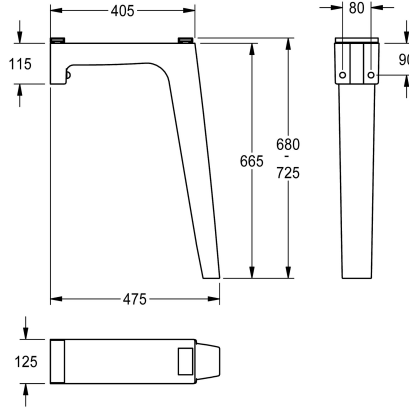

KWC FUTURA exklusiv Vinkelfot

Modell-Linie: FUTURA-EXKLUSIV | SANW0118
Tvättställ | Kompletterande delar tvättställ

KWC-No.

2000105049

for multiple washbasin with 700 mm mounting height to the top front edge

2000104999

for multiple washbasin with 800 mm mounting height to the top front edge

Vinkelfot för väggmontering, av hartsbundet mineralmaterial, antracit, för radtvättställ FUTURA exklusiv med tvättställets överkant 800 mm.

Mått 125 x 665 x 475 mm (B x H x D)

Technical Data

Fyllnads kvantitet

1

Kvantitet oundgänglig

Bitar