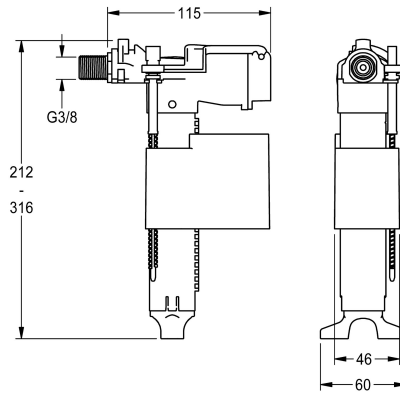

KWC Galleggiante

Modell-Linie: FLUSHING-TAPS-CONV | EAQFX0001
Ricambi | Ricambi per flussometri

KWC-No.

2000105000

Galleggiante DN10

Dati tecnici

Capacità

1