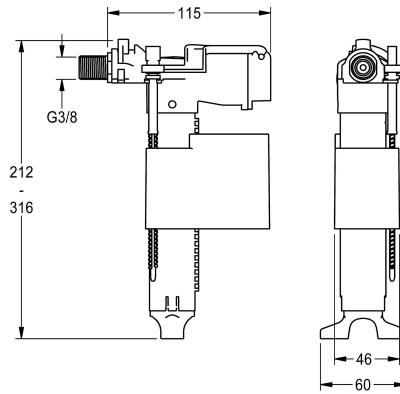

## KWC Filling valve

Modell-Linie: FLUSHING-TAPS-CONV | EAQFX0001  
Pièces de rechange | Pièces de rechange système de rinçage

**KWC-No.**

**2000105000**

Valve de remplissage

**Données techniques**

Unité de remplissage

1

Unité de mesure

Pièce

teamNumber

0