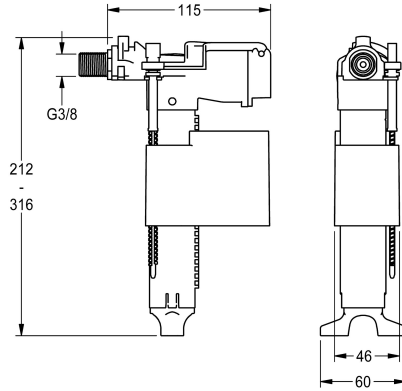

KWC Galleggiante

Modell-Linie: FLUSHING-TAPS-CONV | EAQFX0001
Ricambi | Ricambi per flussometri

KWC-No.

2000105000

Galleggiante DN10

Dati tecnici

Capacità

1