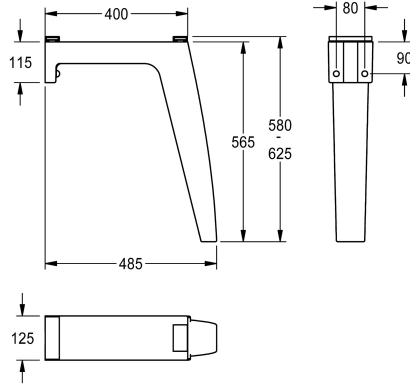

KWC FUTURA exklusiv

Noha

Modell-Linie: FUTURA-EXKLUSIV | SANW0117

Umyvadla | Příslušenství Umyvadla

KWC-No.

2000105049

pro horní hranu umyvadla 700 mm

2000104999

pro horní hranu umyvadla 800 mm

Noha k montáži na stěnu, z minerálního materiálu pojeného syntetickou pryskyřicí, barva antracitová, pro řadové umyvadlo FUTURA exklusiv s horní hranou 700 mm.

Rozměry 125 x 565 x 485 mm (š x v x h)