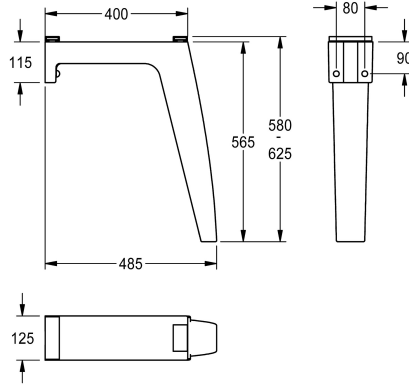

KWC FUTURA exklusiv Winkelfuß

Modell-Linie: FUTURA-EXKLUSIV | SANW0117
Waschtische & Waschrinnen | Zubehör Waschtische

KWC-Nr.

2000105049

Winkelfuß für Waschrinne mit Beckenoberkante 700 mm

2000104999

Winkelfuß für Waschrinne mit Beckenoberkante 800 mm

Winkelfuß zur Wandmontage, aus kunstharzgebundenem Mineralwerkstoff, Farbton Anthrazit, für Waschrinne FUTURA exklusiv mit Beckenoberkante 700 mm.

Abmessungen 125 x 565 x 485 mm (B x H x T)

Technische Daten

Füllmenge

1

Mengeneinheit

Stück

IgPosNumber

63FB75A