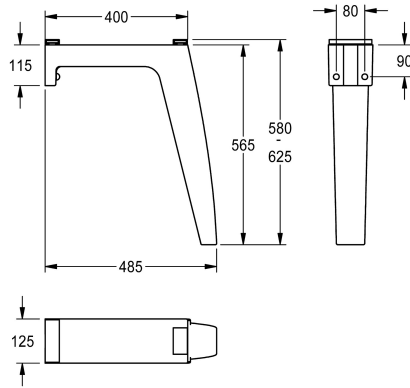

## KWC FUTURA exklusiv Winkelfuß

Modell-Linie: FUTURA-EXKLUSIV | SANW0117  
Waschtische & Waschrinnen | Zubehör Waschtische

### KWC-Nr.

---

**2000105049**

Winkelfuß für Waschrinne mit Beckenoberkante 700 mm

---

**2000104999**

Winkelfuß für Waschrinne mit Beckenoberkante 800 mm

---

Winkelfuß zur Wandmontage, aus kunstharzgebundenem Mineralwerkstoff, Farbton Anthrazit, für Waschrinne FUTURA exklusiv mit Beckenoberkante 700 mm.

Abmessungen 125 x 565 x 485 mm (B x H x T)

### Technische Daten

---

Füllmenge
Mengeneinheit
teamNumber

---

---

1
Stück
0

---