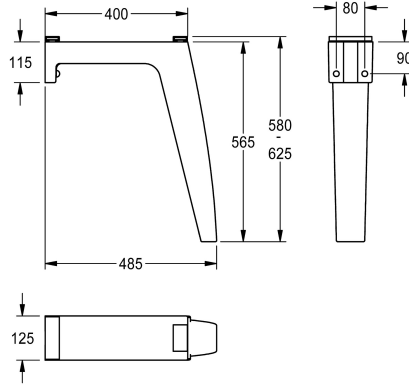

## KWC FUTURA exklusiv Seinäkannake

Modell-Linie: FUTURA-EXKLUSIV | SANW0117  
Pesualtaat | Pesualtaiden täydentävät osat

### KWC-No.

**2000105049**

Tukijalat altaan yläreunaan 700 mm

**2000104999**

Tukijalat altaan yläreunaan 800 mm

Kulmajalka FUTURA eksklusiv -sarjapesualtaaseen. MIRANIT -  
komposiittimateriaalia, väri antrasiitti. Asennuskorkeus altaan

yläreunaan 700 mm.  
Mitat 125 x 565 x 485 mm (l x k x s)

### Tekniset tiedot

Täyttömäärä

1

Määrä mittayksikkö

Kappaleita

lviCode

0