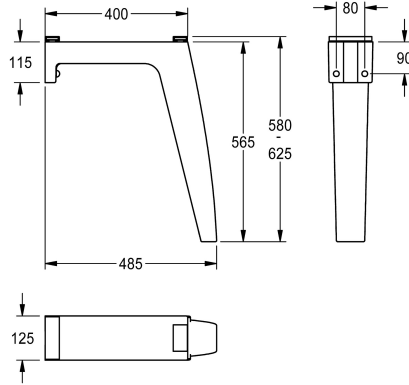

KWC FUTURA exklusiv Pied équerre

Modell-Linie: FUTURA-EXKLUSIV | SANW0117
Lavabos | Accessoires lavabos

KWC-No.

2000105049

Pied équerre pour la vasque en 700 mm

2000104999

Pied équerre pour la vasque en 800 mm

Pied équerre pour montage mural, en matière minérale combinée à la résine synthétique, couleur anthracite, pour lavabos multiples FUTURA eksklusiv avec bord supérieur de la vasque 700 mm.

Dimensions 125 x 565 x 485 mm (L x H x P)

Données techniques

Unité de remplissage

1

Unité de mesure

Pièce

teamNumber

0