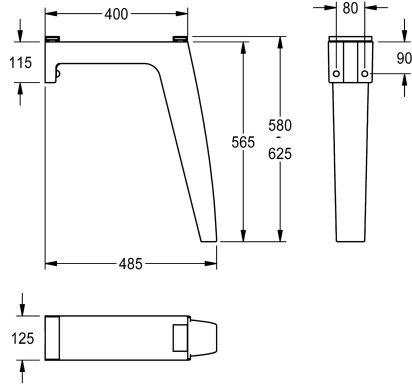

## KWC FUTURA exklusiv Gamba di supporto

Modell-Linie: FUTURA-EXKLUSIV | SANW0117  
Lavabi | Accessori per lavabi

### KWC-No.

**2000105049**

per bordo superiore del lavabo a 700 mm

**2000104999**

per bordo superiore del lavabo a 800 mm

Gamba singola in materiale minerale legato con resina sintetica, colore antracite, per il supporto del lavabo a canale FUTURA exklusiv, bordo superiore del lavabo a 700 mm

Dimensioni 125 x 565 x 485 mm (L x A x P)

### Dati tecnici

Capacità

1

Quantità UOM

Pezzi

teamNumber

0