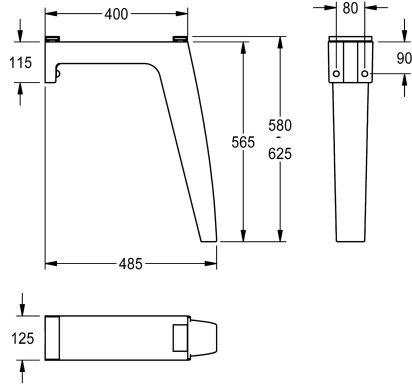

### KWC-No.

**2000105049**  
wastafelbovenkant 700 mm

**2000104999**  
wastafelbovenkant 800 mm

Hoekijzer voor wandmontage, van kunstharisgebonden mineraal materiaal, kleur antraciet, voor wasgoot FUTURA exclusief, wastafelbovenkant 700 mm.

Afmetingen 125 x 565 x 485 mm (B x H x D)

### Technical Data

Vulhoeveelheid

1

Hoeveelheid meeteenheid

Stuk